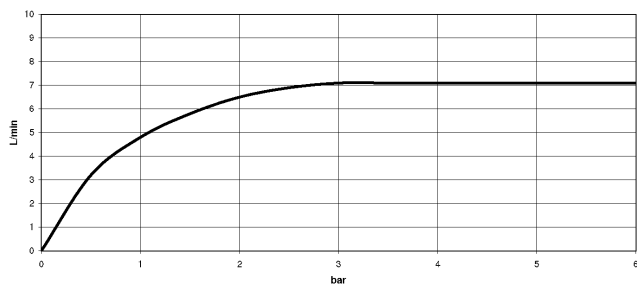

## SYMETRICS Bocca lavabo da piano con piletta - Cromato

---

13 713 980

- sporgenza 165 mm
- bocca fissa
- Getto circolare con aria
- altezza rubinetteria 230 mm
- altezza fino al rompigitto 205 mm
- diametro foro 35 mm
- 2x tubo flessibile di mandata M 10 x 1 avvitato, tenuta controllata
- rosetta 60 x 60 mm
- portata max 7 l/min
- senza piombo

Solamente per lavabo con troppopieno.

**SYMETRICS Bocca lavabo da piano con piletta - Cromato**

13 713 980

mm [inches]

**Diagramma di portata**

**Certificati**

ETA\_18519.

LGA\_18651.