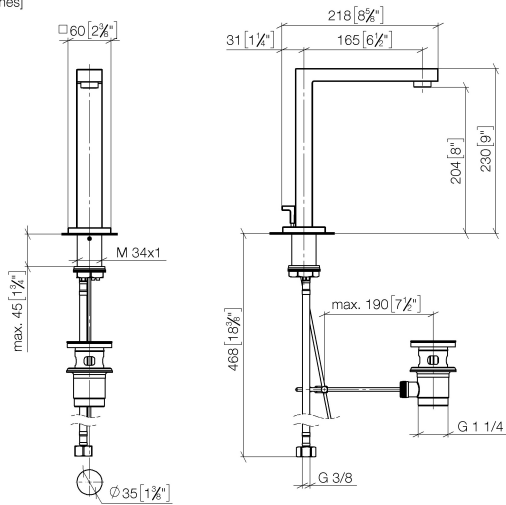

## SYMETRICS Bocca lavabo da piano con piletta - Cromato

---

13 713 980

- sporgenza 165 mm
- bocca fissa
- Getto circolare con aria
- altezza rubinetteria 230 mm
- altezza fino al rompigitto 205 mm
- diametro foro 35 mm
- 2x tubo flessibile di mandata M 10 x 1 avvitato, tenuta controllata
- rosetta 60 x 60 mm
- portata max 7 l/min
- senza piombo

Solamente per lavabo con troppopieno.

**SYMETRICS Bocca lavabo da piano con piletta - Cromato**

13 713 980

mm [inches]

**Diagramma di portata**

**Certificati**

ETA\_18519.

LGA\_18651.

SYMETRICS Bocca lavabo da piano con piletta - Cromato

13 713 980